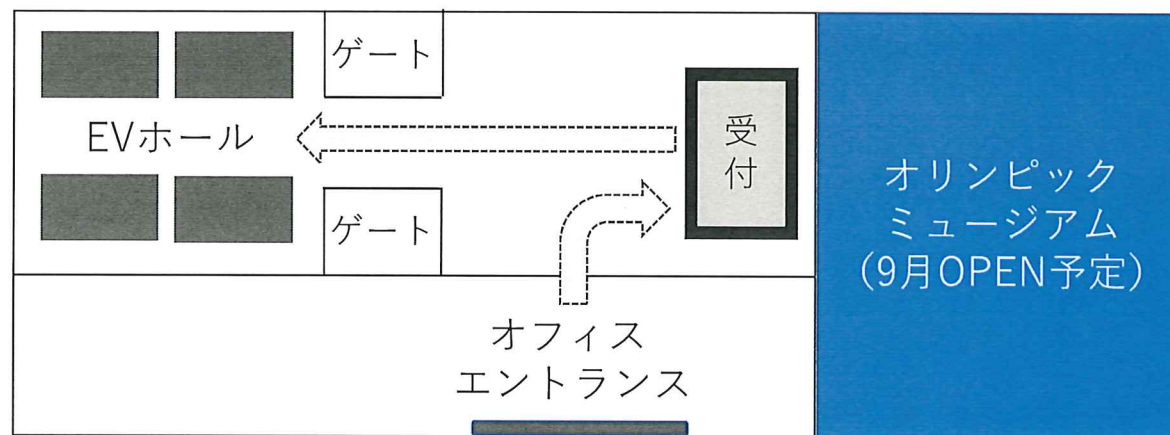

【JAPAN SPORT OLYMPIC SQUAREの入館方法】

1Fからの入館：受付カウンターにて、訪問記帳用紙に用務先及び担当者を記入し、受付の者へお渡しください。その後、受付からビジターカードを受け取り、ゲートを通り目的階（※都体協は10階）までお越しください。

◀メトロ外苑前駅方向

JR千駄ヶ谷駅方向▶