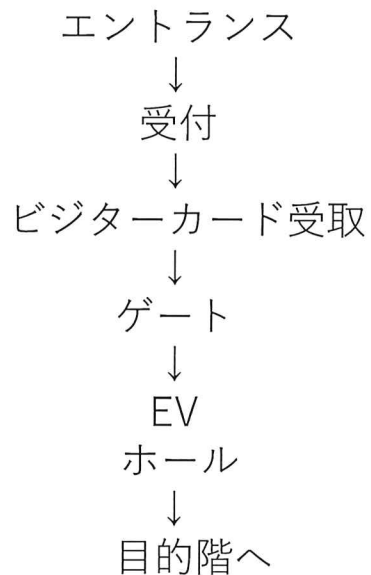

【JAPAN SPORT OLYMPIC SQUAREの入館方法】

1Fからの入館：受付カウンターにて、訪問記帳用紙に用務先及び担当者を記入し、受付の者へお渡しください。その後、受付からビジターカードを受け取り、ゲートを通り目的階（※都体協は10階）までお越しください。

◀メトロ外苑前駅方向

JR千駄ヶ谷駅方向▶